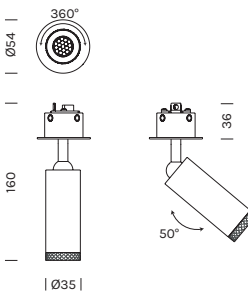

Con rosone per incasso, senza driver

With recessed canopy, without driver

Necessita di controcassa CN25
Requires CN25 outercasing